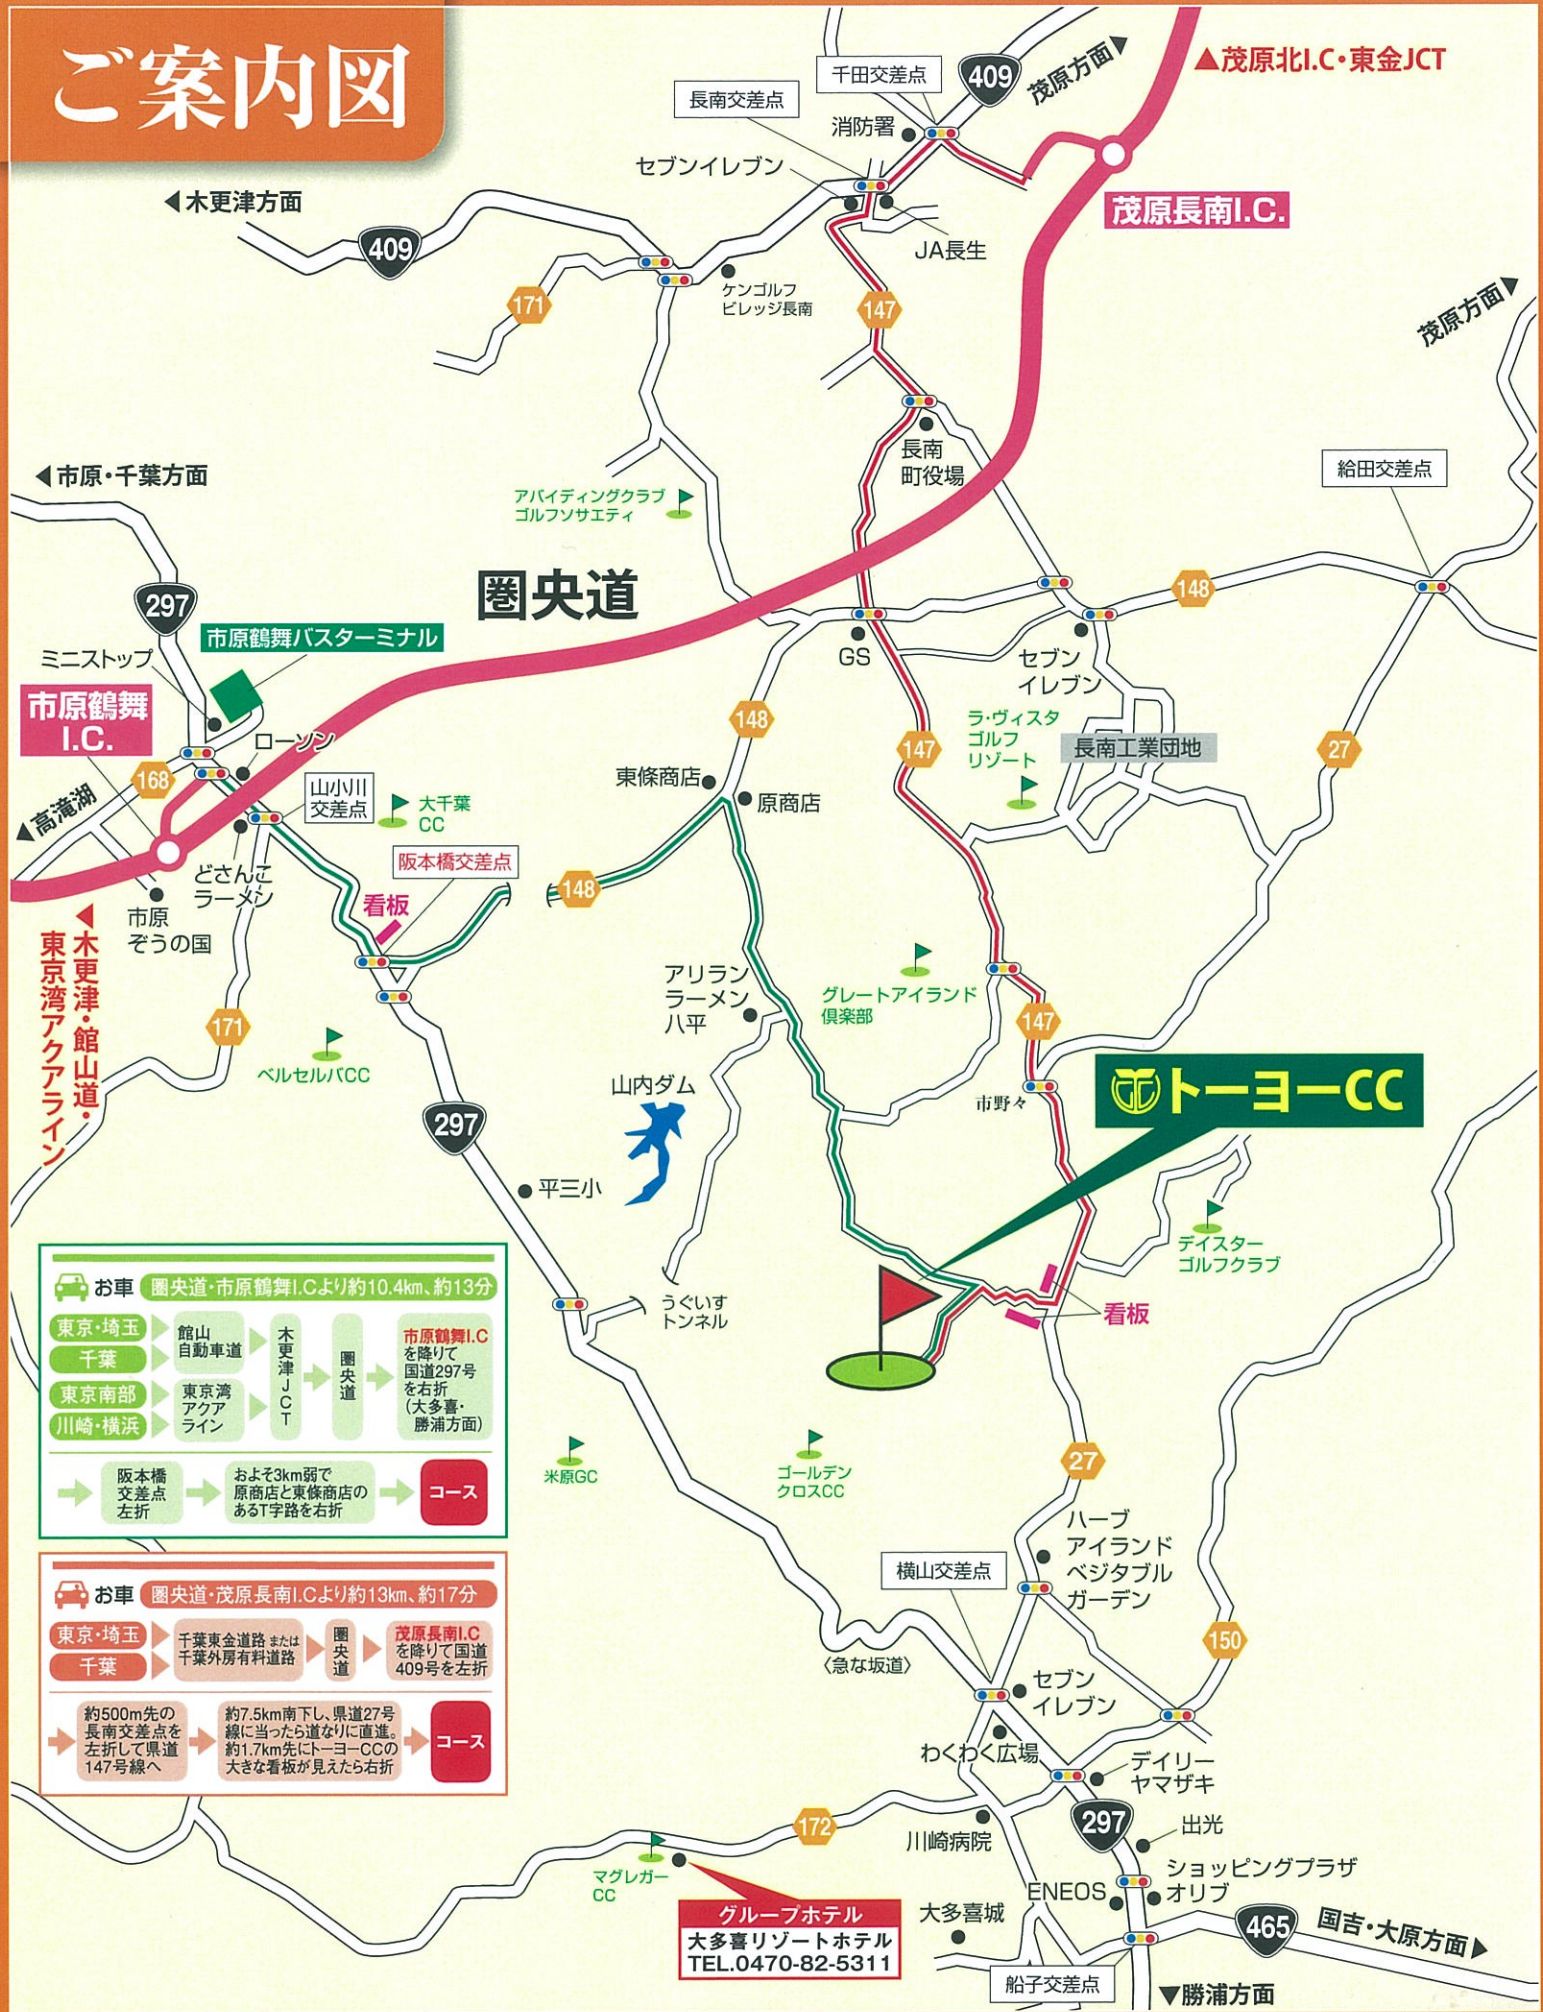

ご案内図

圏央道

トヨ-CC

グループホテル
 大多喜リゾートホテル
 TEL.0470-82-5311

お車 圏央道・市原鶴舞I.C.より約10.4km、約13分

東京・埼玉	館山自動車道	木更津JCT	市原鶴舞I.C.を降りて国道297号を右折(大多喜・勝浦方面)
千葉	東京湾アクアライン	圏央道	

→ 阪本橋交差点左折 → およそ3km弱で原商店と東條商店のあるT字路を右折 → **コース**

お車 圏央道・茂原長南I.C.より約13km、約17分

東京・埼玉	千葉東金道路または千葉外房有料道路	圏央道	茂原長南I.C.を降りて国道409号を左折
千葉			

→ 約500m先の長南交差点を左折して県道147号線へ → 約7.5km南下し、県道27号線に当たったら道なりに直進。約1.7km先にトヨ-CCの大きな看板が見えたら右折 → **コース**